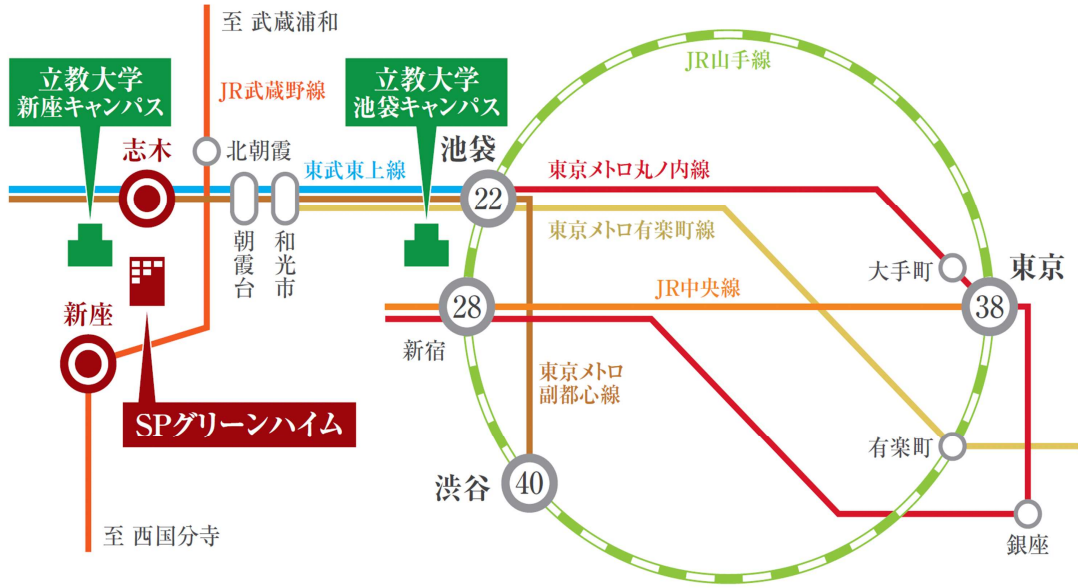

【個室】ユニットバス

<お食事内容例>

※ 写真はおかずのみ。この他にご飯が付きます。

朝食 360 円

夕食 500 円

<平面図 1F>

<平面図 2・3F>

<電車でのアクセス>

東武東上線・東京メトロ副都心線「志木」駅より

「池袋」駅へ 22 分

「東京」駅へ 38 分

※「池袋」駅で東京メトロ丸ノ内線に乗り換え

「品川」駅へ 51 分

※「池袋」駅でJR山手線に乗り換え

「渋谷」駅へ 40 分

※東京メトロ副都心線直通