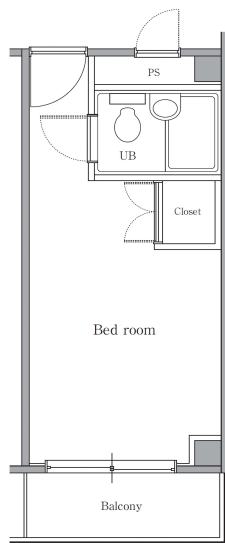

■食事サービス

栄養バランスのよい家庭的なメニュー

■充実の共用部

食堂・ミーティングルーム
談話室・サービスルーム・オートロック

■新座キャンパス徒歩1分

■女性専用エリア有

<間取り>

※16.2㎡
※反転タイプあり

<居室>

2023_12_20

SPグリーンハイム館内・個室 簡単なお案内

【玄関ホール脇】個人専用靴箱

【玄関入口ホール】

【ゲートルーム】

【ミーティングルーム】

【ランドリー】各階設置・女性専用もあり