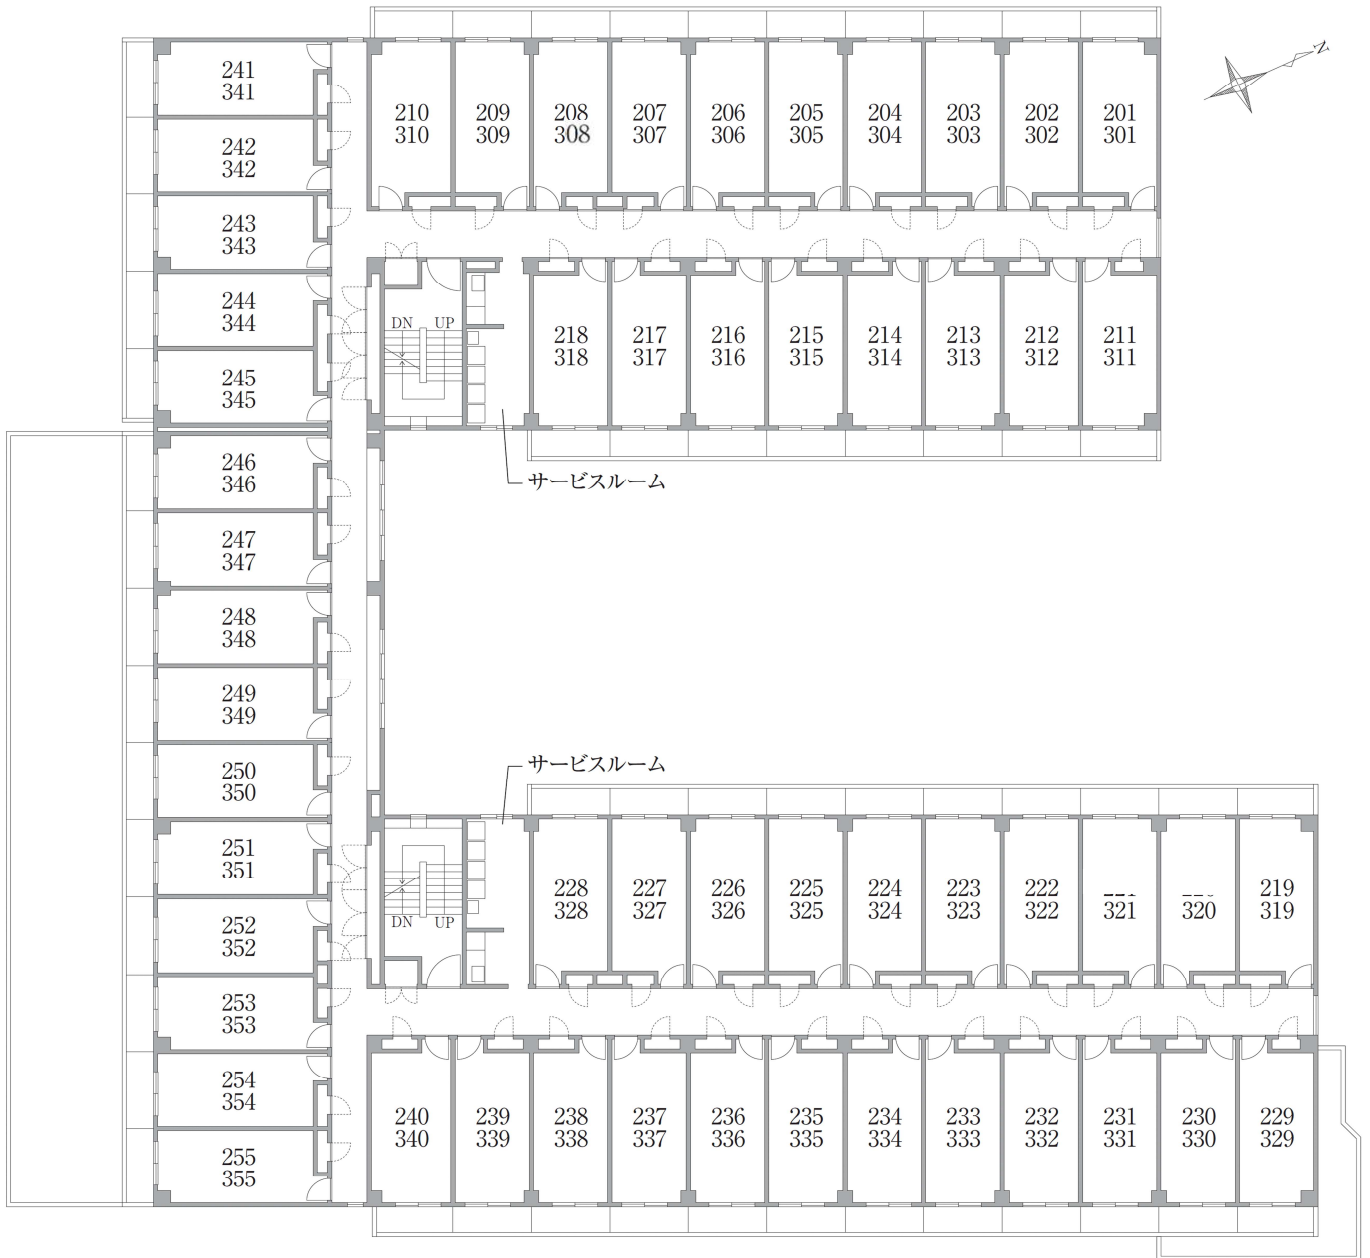

<居室>

2023_12_20

SPグリーンハイム館内・個室 簡単なお案内

【玄関ホール脇】個人専用靴箱

【玄関入口ホール】

【ゲートルーム】

【ミーティングルーム】

【ランドリー】各階設置・女性専用もあり

【個室】ユニットバス

<お食事内容例>

※ 写真はおかずのみ。この他にご飯が付きます。

朝食 360 円

夕食 500 円

<平面図 1F>

<平面図 2・3F>

<電車でのアクセス>